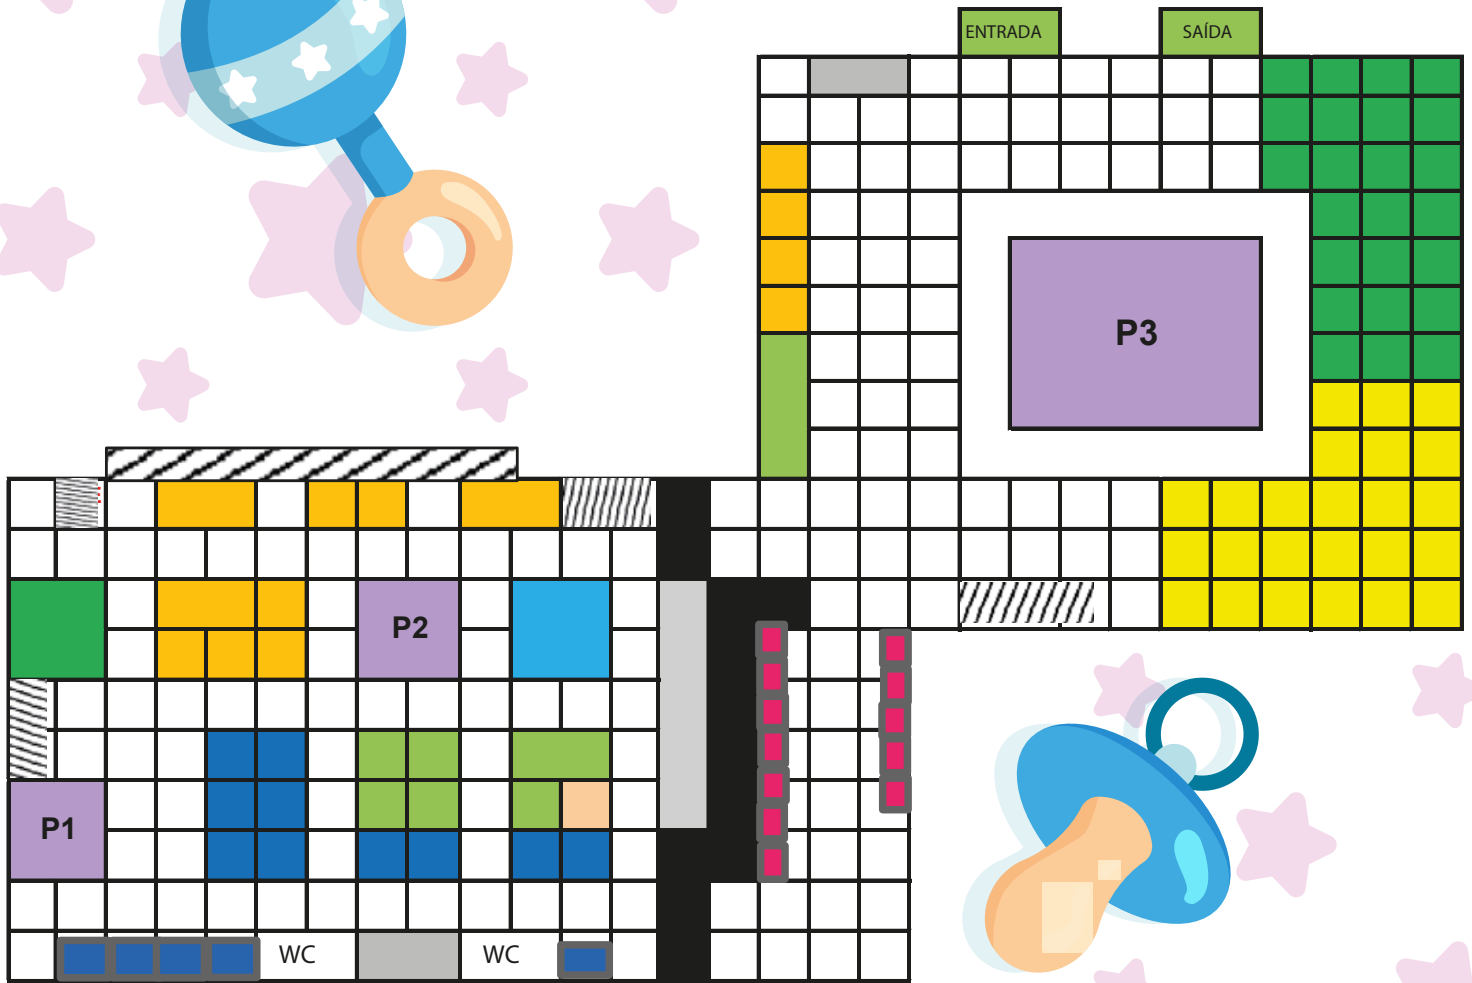

7 e 8 de Maio 2022 das 10h às 20h
EXPONOR

Layout do Salão

NOTA: Este mapa é apenas exemplificativo, sujeito a possíveis alterações

Salão da Pré-mamã, Bebê e Criança

LOCAL:
EXPONOR

sermama.pt